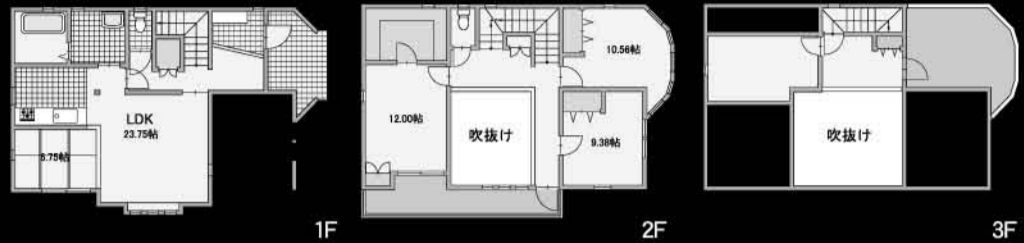

START × STAGE

若いお二人のステキな暮らしを
のぞいてみませんか？

お客様のご好意につき、2日限りの
完成見学会OPEN
岐阜県

3/7 sat - 8 sun
10:00 ~ 16:00

カトゥールビルド こだわりの 3 POINT

この他にもこだわりのポイントが沢山あります。
詳しくは、見学会にてお確かめ下さい。

施工事例

手がけた家は、
磨き抜かれた技と、
情熱の結晶です。