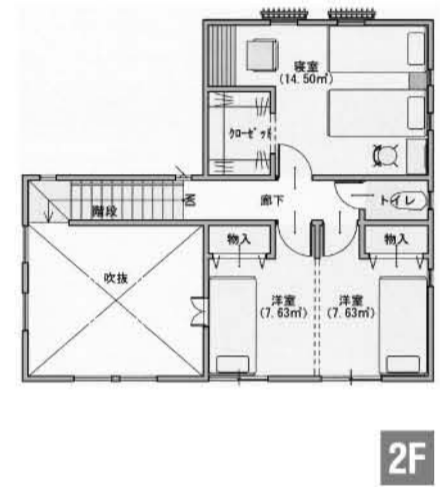

土地情報量 No.1 当日出張土地相談会開催

頭金 **0** 円ではじめる、子育て世代の家づくり【資金シュミレーション】

自由設計でつくるオンリーワンの注文住宅

借入金額 **2,000** 万円 ↓

現代のライフスタイルにおいても人気No.1の工法です。柱や梁など木の骨格によって家を支える木造軸組工法の大きな特徴は、自由な間取りやデザインが可能であること。敷地条件やご家族の個性に合わせたオンリーワンの住まいが実現します。

頭金0円、月々55,000円(ボーナス支払い58,410円)で
一戸建てマイホームが実現!

生活設計に関する資金シュミレーション実施中

生活設計、ご相談ください!

月々の支払いが家賃並で買える家
START×STAGE

■事例:大垣市綾野

●1F 56.00㎡ ●2F 44.00㎡
●延床面積100.00(30.25坪) ●工事面積116.00(35.09坪)

物件住所:大垣市綾野5丁目125-108

用地価格:850万円 土地面積:165.00㎡ 49.91坪